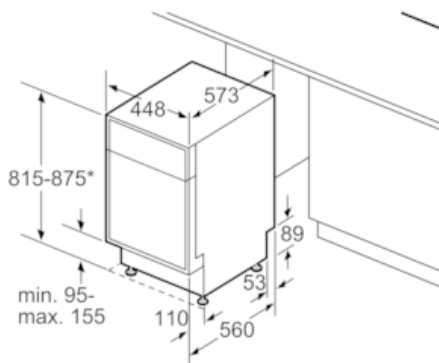

Tekniska data

Vattenförbrukning (l) :	11,5
Konstruktion :	Inbyggd
Höjd med toppskiva (mm) :	815
Nischmått i mm (H x B x D) :	815-875 x 450 x 573
Djup med dörren öppen i 90° (mm) :	1150
Justerbara fötter :	Ja, enbart i fram
Max höjdjustering (mm) :	60
Justerbar sockelplåt :	Höjd och djup
Nettovikt (kg) :	32,0
Bruttovikt (kg) :	34,0
Anslutningseffekt (W) :	2400
Säkring (A) :	10
Spänning (V) :	220-240
Frekvens (Hz) :	50; 60
Anslutningskabelns längd (cm) :	175
Elkontakt :	jordad stickkontakt
Längd, tilloppsslang (cm) :	140
Längd, avloppsslang (cm) :	190
EAN kod :	4242002994741
Standardkuvert :	9
Energieffektivitetsklass - (2010/30/EC) :	A+
Årlig energiförbrukning (kWh/annum) - NY (2010/30/EC) :	220
Energiförbrukning (kWh) :	0,78
Effektförbrukning i viloläge (W) - NY (2010/30/EC) :	0,10
Effektförbrukning i frånläge (W) - NY (2010/30/EC) :	0,10
Årlig vattenförbrukning (l/annum) - NY (2010/30/EC) :	3220
Torkeffekt :	A
Standardprogram :	Eco
Referensprogrammets totala programtid (min) :	195
Buller (dB re 1 pW) :	48
Installationstyp :	Underbyggd

Säkerhet

- AquaStop säkerhetssystem, minimerar vattenskador i kök
- Barnsäkerhet: Luckspärr

Installation

- Bakre fot justerbar framifrån

Serie | 2 Diskmaskiner**Diskmaskin, 45 cm****Vit****SPU40E62SK**

* Med ställbara skruvfötter
Sockelhöjd vid produkthöjd 815: 95 mm
Sockelhöjd vid produkthöjd 875: 155 mm

Mått i mm